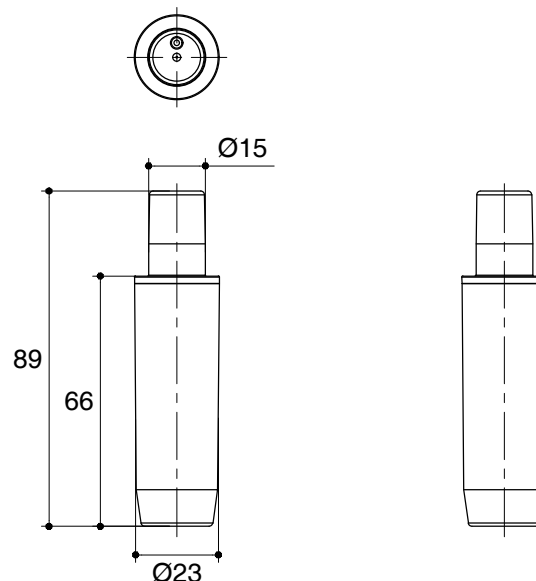

Codes/Standards Applicable

Specified model meets or exceeds the following:

- N/A

Installation Notes

Install this product according to the installation guide.

VC FILTER REPLACEMENT K-R33040T

Specified Model

Model	Description	Color/Finishes
K-R33040T	Spacity VC filter replacement	N/A : Not Applicable
Recommended Accessories		
K-R33032T	Spacity 2F handshower	Others

For a full range of color finishes in your market please contact your local Kohler representative.

Dimensions are approximate. (Do not direct measure a dimensional from picture below.)

Unit: mm

Note: The recommended dimension for installation can be adjusted according to user preferences and layout.

ตรวจสอบ สี/วัสดุเคลือบผิวผลิตภัณฑ์จากตัวแทนจำหน่ายโคห์เลอร์ในประเทศของท่าน

ขนาดระยะแสดงค่าโดยประมาณ (ห้ามวัดขนาดโดยตรงจากภาพด้านล่าง)
หน่วย: มม.

หมายเหตุ: ระยะแนะนำการติดตั้งสามารถปรับได้ตามความเหมาะสมของผู้ใช้งานและพื้นที่ติดตั้ง
ภาพแสดงผลิตภัณฑ์