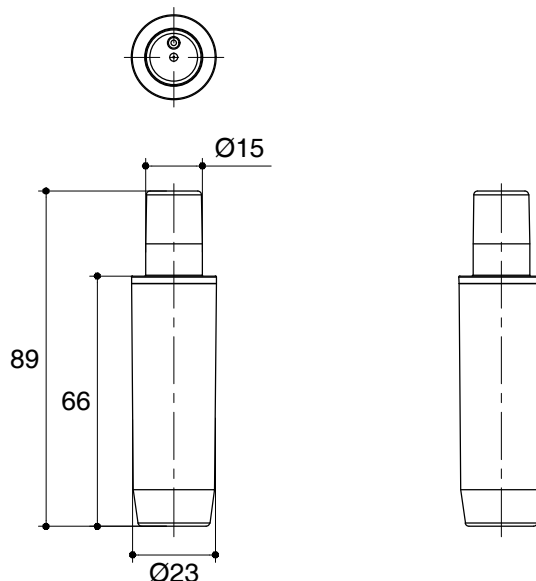

For a full range of color finishes in your market please contact your local Kohler representative.

Dimensions are approximate. (Do not direct measure a dimensional from picture below.)

Unit: mm

Note: The recommended dimension for installation can be adjusted according to user preferences and layout.

ตรวจสอบ สี/วัสดุเคลือบผิวผลิตภัณฑ์จากตัวแทนจำหน่ายโคห์เลอร์ในประเทศของท่าน

ขนาดระยะแสดงค่าโดยประมาณ (ห้ามวัดขนาดโดยตรงจากภาพด้านล่าง)
หน่วย: มม.

หมายเหตุ: ระยะแนะนำการติดตั้งสามารถปรับได้ตามความเหมาะสมของผู้ใช้งานและพื้นที่ติดตั้ง
ภาพแสดงผลิตภัณฑ์